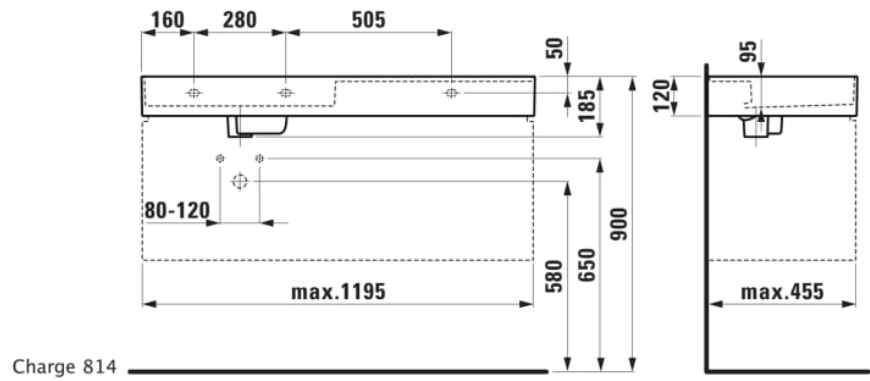

## DIMENSIONI

Lunghezza	1200 mm
Larghezza	460 mm
Altezza	120 mm

Larghezza vasca (mm) : 315

Lunghezza vasca (mm) : 580

Materiale : Saphirkeramik

Numero punti di fissaggio : 3

Peso netto (kg) : 29

Posizione scaffale : Destra

Posizione vasca : Sinistra

Profondità vasca (mm) : 95

Ripiani integrati

Tipo di installazione : A muro, Lavabi consolle

Weight (Kg) : 32

SCHEDA TECNICA

COMPATIBILE CON

Base sottolavabo con due cassetti, incl. sistema di organizzazione interna, per lavabo 810333, 810338, 810339, 813332