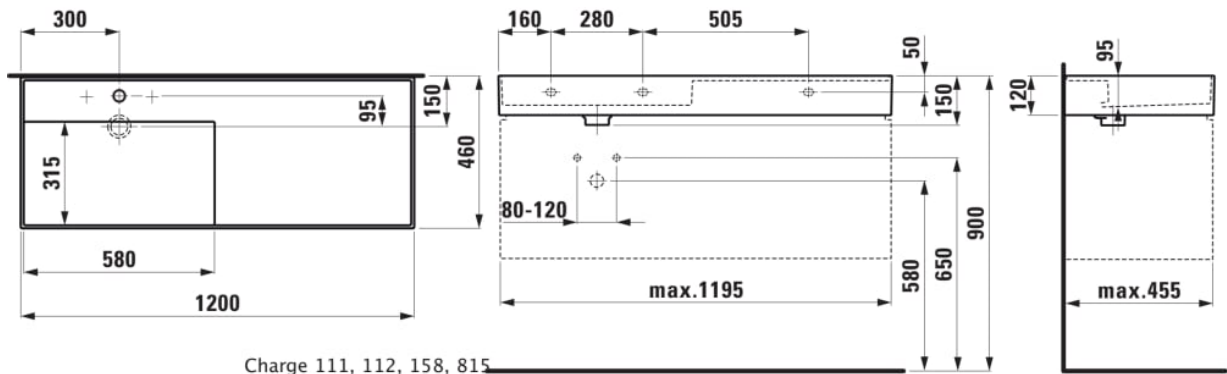

## DIMENSIONI

Lunghezza	1200 mm
Larghezza	460 mm
Altezza	120 mm

Larghezza vasca (mm) : 315

Lunghezza vasca (mm) : 580

Materiale : Saphirkeramik

Numero punti di fissaggio : 3

Peso netto (kg) : 29

Posizione scaffale : Destra

Posizione vasca : Sinistra

Profondità vasca (mm) : 95

Ripiani integrati

Tipo di installazione : A muro, Lavabi consolle

Weight (Kg) : 32

SCHEDA TECNICA

COMPATIBILE CON

Base sottolavabo con due cassetti, incl. sistema di organizzazione interna, per lavabo 810333, 810338, 810339, 813332