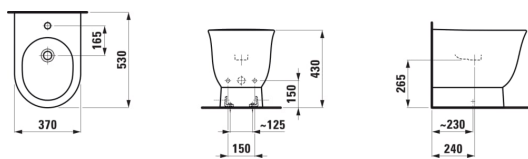

SCHEDA TECNICA