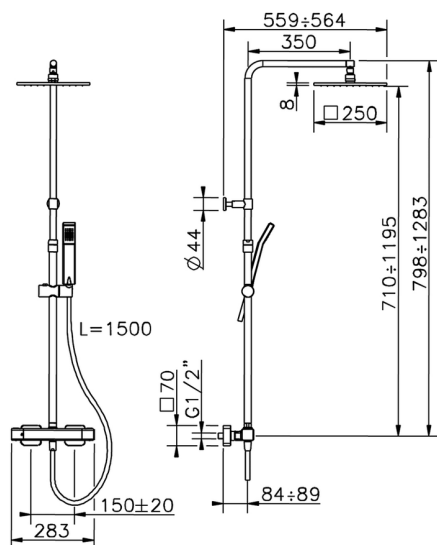

## Colonna doccia termostatica 2 funzioni COLONNE DOCCIA\_CUC8401C

MODELLO **CUC8401C**

Colonna doccia termostatica 2 funzioni, devia stop 2 uscite, colonna telescopica, supporto doccetta scorrevole, doccetta monogetto Quad 42x18 mm in ABS, soffione quadro 250x250 mm sp.8 mm in Ottone, flessibile liscio SILVERFLEX 150 cm

### CARATTERISTICHE

Ricambio Cartuccia **22.04A.AR - ZZ97279004**

**Cartuccia Termostatica Argo 2 (filtro lungo)**