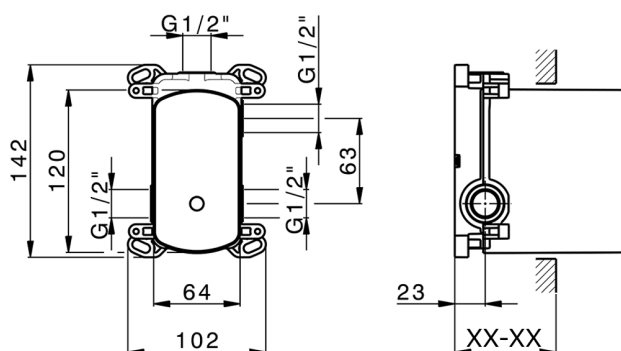

Parte incasso monocomando vasca-doccia Easy-Box INCASSO_ZA000230

MODELLO **ZA000230**

Parte incasso monocomando vasca-doccia Easy-Box,deviatore rotativo 2 uscite,senza parte esterna,con scatola di protezione

FINITURE DISPONIBILI

 **04** 04 Senza Finitura

CARATTERISTICHE

Ricambio Cartuccia **ZZ95409000**

Incasso **1**

Cartuccia Monocomando 35 mm

Piastra/Plate/Plaque/Platte/Placa

2-3mm: XX 65-85

10mm: XX 60-80

EcoStop

Con il Dispositivo EcoStop l'apertura dell'acqua avviene con un punto duro al 50% circa della portata. Un fermo a metà apertura, da vincere con una leggera forza solo e soltanto quando ci sia una reale necessità di richiesta d'acqua alla massima portata. Ciò permette di consumare fino al 50% in meno di acqua.